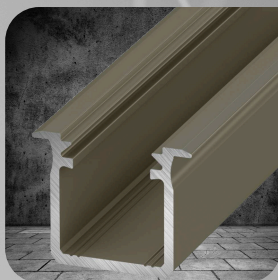

PROFIL G

OPIS TECHNICZNY

Profil typ G, wpuszczany. Zaprojektowany z myślą o oświetleniu pomieszczeń kuchennych i sklepowych. Świetnie pasuje do montażu wewnątrz szaf, blatów i schodów.

NAZWA	INDEKS	KOLOR	WYMIAR	PAKOWANIE
G SUROWY 1M	ML0134	SUROWY	1M	10
G SREBRNY ANODOWANY 1M	ML0133	SREBRNY ANODOWANY	1M	10
G CZARNY ANODOWANY 1M	ML0131	CZARNY ANODOWANY	1M	10
G BIAŁY LAKIEROWANY 1M	ML0130	BIAŁY LAKIEROWANY	1M	10
G INOX ANODOWANY 1M	ML0132	INOX ANODOWANY	1M	10
G ŻŁOTY MATOWY 1M	ML0169	ŻŁOTY MATOWY	1M	10
G SUROWY 2M	ML0234	SUROWY	2M	10
G SREBRNY ANODOWANY 2M	ML0233	SREBRNY ANODOWANY	2M	10
G CZARNY ANODOWANY 2M	ML0231	CZARNY ANODOWANY	2M	10
G BIAŁY LAKIEROWANY 2M	ML0230	BIAŁY LAKIEROWANY	2M	10
G INOX ANODOWANY 2M	ML0232	INOX ANODOWANY	2M	10
G ŻŁOTY MATOWY 2M	ML0295	ŻŁOTY MATOWY	2M	10

PROFILE 3M DOSTĘPNE POD INDYWIDUALNE ZAMÓWIENIE