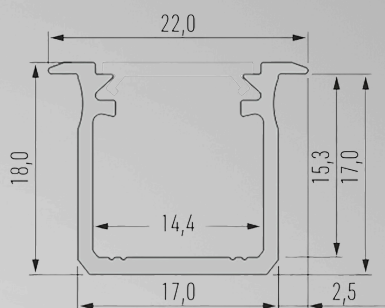

PROFIL G

OPIS TECHNICZNY

Profil typ G, wpuszczany. Zaprojektowany z myślą o oświetleniu pomieszczeń kuchennych i sklepowych. Świetnie pasuje do montażu wewnątrz szaf, blatów i schodów.

NAZWA	INDEKS	KOLOR	WYMIAR	PAKOWANIE
G SUROWY 1M	ML0134	SUROWY	1M	10
G SREBRNY ANODOWANY 1M	ML0133	SREBRNY ANODOWANY	1M	10
G CZARNY ANODOWANY 1M	ML0131	CZARNY ANODOWANY	1M	10
G BIAŁY LAKIEROWANY 1M	ML0130	BIAŁY LAKIEROWANY	1M	10
G INOX ANODOWANY 1M	ML0132	INOX ANODOWANY	1M	10
G ŻŁOTY MATOWY 1M	ML0169	ŻŁOTY MATOWY	1M	10
G SUROWY 2M	ML0234	SUROWY	2M	10
G SREBRNY ANODOWANY 2M	ML0233	SREBRNY ANODOWANY	2M	10
G CZARNY ANODOWANY 2M	ML0231	CZARNY ANODOWANY	2M	10
G BIAŁY LAKIEROWANY 2M	ML0230	BIAŁY LAKIEROWANY	2M	10
G INOX ANODOWANY 2M	ML0232	INOX ANODOWANY	2M	10
G ŻŁOTY MATOWY 2M	ML0295	ŻŁOTY MATOWY	2M	10

PROFILE 3M DOSTĘPNE POD INDYWIDUALNE ZAMÓWIENIE