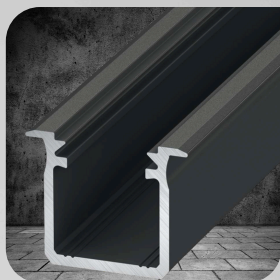

PROFIL G

OPIS TECHNICZNY

Profil typ G, wpuszczany. Zaprojektowany z myślą o oświetleniu pomieszczeń kuchennych i sklepowych. Świetnie pasuje do montażu wewnątrz szaf, blatów i schodów.

NAZWA	INDEKS	KOLOR	WYMIAR	PAKOWANIE
G SUROWY 1M	ML0134	SUROWY	1M	10
G SREBRNY ANODOWANY 1M	ML0133	SREBRNY ANODOWANY	1M	10
G CZARNY ANODOWANY 1M	ML0131	CZARNY ANODOWANY	1M	10
G BIAŁY LAKIEROWANY 1M	ML0130	BIAŁY LAKIEROWANY	1M	10
G INOX ANODOWANY 1M	ML0132	INOX ANODOWANY	1M	10
G ŻŁOTY MATOWY 1M	ML0169	ŻŁOTY MATOWY	1M	10
G SUROWY 2M	ML0234	SUROWY	2M	10
G SREBRNY ANODOWANY 2M	ML0233	SREBRNY ANODOWANY	2M	10
G CZARNY ANODOWANY 2M	ML0231	CZARNY ANODOWANY	2M	10
G BIAŁY LAKIEROWANY 2M	ML0230	BIAŁY LAKIEROWANY	2M	10
G INOX ANODOWANY 2M	ML0232	INOX ANODOWANY	2M	10
G ŻŁOTY MATOWY 2M	ML0295	ŻŁOTY MATOWY	2M	10