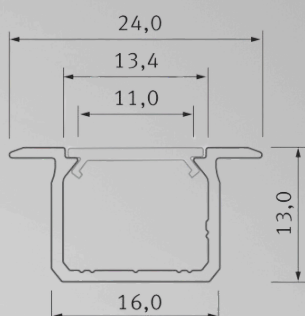

PROFIL U

OPIS TECHNICZNY

Nowy Profil LED wpuszczany o wysokości dostosowanej do standardowej płyty GK lub płyty meblowej 12mm. Pozwala na szybki montaż wpuszczany bez koniecznego wykończenia gładzi szpachlową.

NAZWA	INDEKS	KOLOR	WYMIAR	PAKOWANIE
U SUROWY 1M	ML0175	SUROWY	1M	10
U SREBRNY ANODOWANY 1M	ML0177	SREBRNY ANODOWANY	1M	10
U CZARNY ANODOWANY 1M	ML0178	CZARNY ANODOWANY	1M	10
U BIAŁY LAKIEROWANY 1M	ML0179	BIAŁY LAKIEROWANY	1M	10
U SUROWY 2M	ML0264	SUROWY	2M	10
U SREBRNY ANODOWANY 2M	ML0265	SREBRNY ANODOWANY	2M	10
U CZARNY ANODOWANY 2M	ML0266	CZARNY ANODOWANY	2M	10
U BIAŁY LAKIEROWANY 2M	ML0267	BIAŁY LAKIEROWANY	2M	10