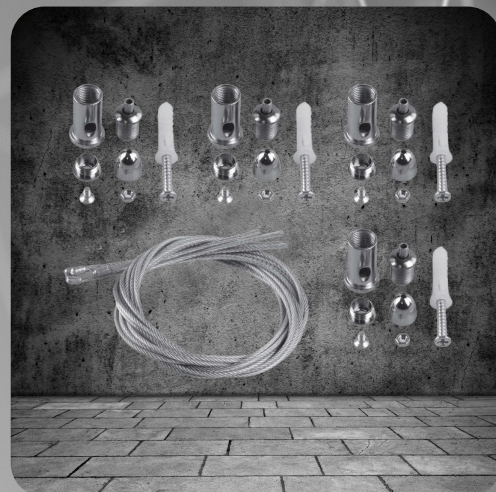

AKCESORIA DO PANELI

INDEKS	INDEKS
LINKI DO LEXON 4SZT	MA0011

OPIS TECHNICZNY

- Zestaw zawiera 4 sztuki elementów montażowych, 4 sztuki kołków rozporowych, 4 sztuki stalowych linek o długości 1,5 metra oraz 4 sztuki wkrętów. Dzięki temu zestawowi montażowemu można łatwo i stabilnie zawiesić panele LED, zapewniając odpowiednie oświetlenie w różnych pomieszczeniach.

INDEKS	INDEKS
KLIPSY DO PANELI LED	MA0009

OPIS TECHNICZNY

- Zestaw 4 klipsów do paneli sufitowych LED umożliwiający montaż panelu w sufitach podwieszanych gipsowo-kartonowych.
- Klipsy wykonane ze stali, przeznaczone do paneli o wymiarach 595x595mm oraz 1195x295mm.
- W zestawie znajdują się klipsy oraz śrubki montażowe.