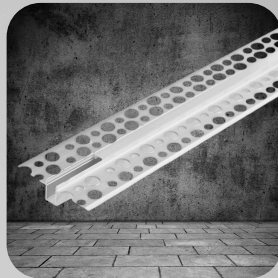

PROFIL DO GK 5MM ZESTAW

OPIS TECHNICZNY

Niski profil wpuszczany, montowany bezpośrednio na ścianie pomiędzy dwie płyty Karton-Gips. Do stosowania w nowoczesnej architekturze mieszkalnej w budynkach użyteczności publicznej.

NAZWA	INDEKS	KOLOR	WYMIAR	PAKOWANIE
ZESTAW PROFIL DO GK 5MM SREBRNY ANODOWANY 1M + KLOSZ MLECZNY	ML0678Z	SREBRNY ANODOWANY	1M	1
ZESTAW PROFIL DO GK 5MM SREBRNY ANODOWANY 1M + KLOSZ MLECZNY	ML0679Z	SREBRNY ANODOWANY	2M	1