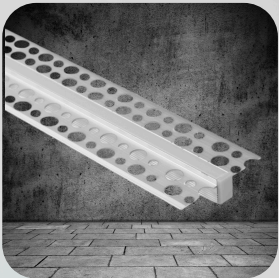

PROFIL DO GK 5MM ZESTAW

OPIS TECHNICZNY

Niski profil wpuszczany, montowany bezpośrednio na ścianie pomiędzy dwie płyty Karton-Gips. Do stosowania w nowoczesnej architekturze mieszkalnej w budynkach użyteczności publicznej.

NAZWA	INDEKS	KOLOR	WYMIAR	PAKOWANIE
ZESTAW PROFIL DO GK 5MM SREBRNY ANODOWANY 1M + KLOSZ MLECZNY	ML0678Z	SREBRNY ANODOWANY	1M	1
ZESTAW PROFIL DO GK 5MM SREBRNY ANODOWANY 1M + KLOSZ MLECZNY	ML0679Z	SREBRNY ANODOWANY	2M	1