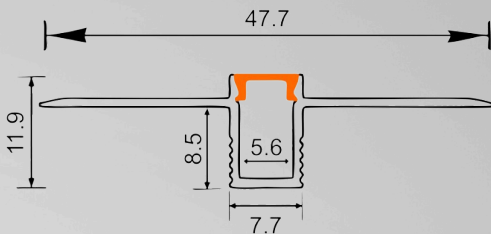

PROFIL DO GK 5MM ZESTAW

OPIS TECHNICZNY

Niski profil wpuszczany, montowany bezpośrednio na ścianie pomiędzy dwie płyty Karton-Gips. Do stosowania w nowoczesnej architekturze mieszkalnej w budynkach użyteczności publicznej.

NAZWA	INDEKS	KOLOR	WYMIAR	PAKOWANIE
ZESTAW PROFIL DO GK 5MM SREBRNY ANODOWANY 1M + KLOSZ MLECZNY	ML0678Z	SREBRNY ANODOWANY	1M	1
ZESTAW PROFIL DO GK 5MM SREBRNY ANODOWANY 1M + KLOSZ MLECZNY	ML0679Z	SREBRNY ANODOWANY	2M	1