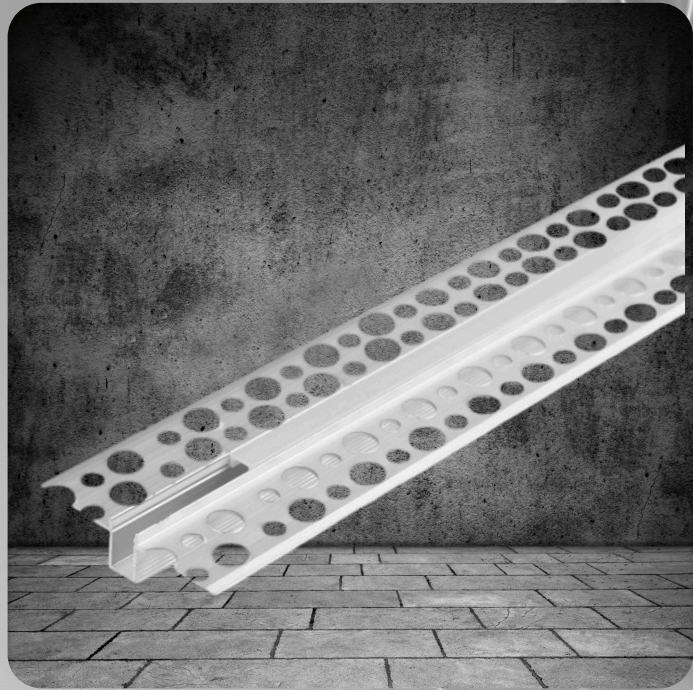

PROFIL DO GK 5MM ZESTAW

OPIS TECHNICZNY

Niski profil wpuszczany, montowany bezpośrednio na ścianie pomiędzy dwie płyty Karton-Gips. Do stosowania w nowoczesnej architekturze mieszkalnej w budynkach użyteczności publicznej.

NAZWA	INDEKS	KOLOR	WYMIAR	PAKOWANIE
ZESTAW PROFIL DO GK 5MM SREBRNY ANODOWANY 1M + KLOSZ MLECZNY	ML0678Z	SREBRNY ANODOWANY	1M	1
ZESTAW PROFIL DO GK 5MM SREBRNY ANODOWANY 1M + KLOSZ MLECZNY	ML0679Z	SREBRNY ANODOWANY	2M	1