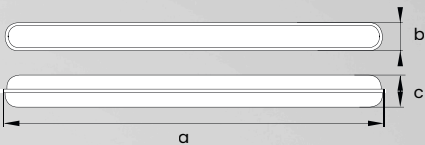

# OPRAWA HERMETYCZNA BOH SET

## OPIS TECHNICZNY

- Nowoczesna oprawa oświetleniowa to doskonałe rozwiązanie dla osób poszukujących kompaktowego, energooszczędnego i trwałego źródła światła. Dzięki niewielkiej wysokości – zaledwie 6 cm – idealnie sprawdzi się w niskich pomieszczeniach, gdzie liczy się każdy centymetr przestrzeni.
- Urządzenie charakteryzuje się wyjątkową trwałością – jego żywotność sięga aż 30 000 godzin, co oznacza nawet 1250 dni nieprzerwanego świecenia. Dzięki klasie szczelności IP65 oprawa może być bezpiecznie stosowana w pomieszczeniach o podwyższonej wilgotności, takich jak łazienki, piwnice czy garaże. Co więcej, światło nie pulsuje nawet w niskiej temperaturze, co zapewnia komfort dla wzroku i stabilne warunki pracy.
- Dodatkowym atutem jest możliwość wymiany świetlówek, co czyni urządzenie jeszcze bardziej praktycznym i ekonomicznym. Prosta, lekka konstrukcja gwarantuje łatwy montaż oraz estetyczny wygląd, który doskonale wpisuje się w różne style wnętrz – zarówno domowe, jak i przemysłowe.

| a             | b           | c           |
|---------------|-------------|-------------|
| 2X60- 680mm   | 2X60- 90mm  | 2X60- 55mm  |
| 2X120- 1270mm | 2X120- 90mm | 2X120- 60mm |

**230V IP65**

| NAZWA                                 | INDEKS           | STRUMIEŃ SWIETLNY T8 (LM) | TEMPERATURA BARWOWA | PAKOWANIE |
|---------------------------------------|------------------|---------------------------|---------------------|-----------|
| OPRAWA BOH SET 2X60CM + 2X T8 9W NW   | BOH-2X60-9W-NW   | 1800                      | 4000K               | 1-8       |
| OPRAWA BOH SET 2X60CM + 2X T8 9W CW   | BOH-2X60-9W-CW   | 1800                      | 6000K               | 1-8       |
| OPRAWA BOH SET 2X120CM + 2X T8 18W NW | BOH-2X120-18W-NW | 3200                      | 4000K               | 1-8       |
| OPRAWA BOH SET 2X120CM + 2X T8 18W CW | BOH-2X120-18W-CW | 3200                      | 6000K               | 1-8       |