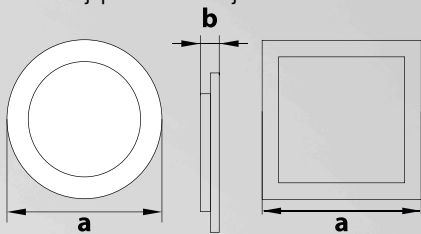

• a	• b
6- 120mm	6- 30mm
12- 165mm	12- 30mm
18- 215mm	18- 30mm
24- 285mm	24- 30mm

230V

IP20

20000 h

4000K

CRI  
≥80

NAZWA	INDEKS	MOC (W)	STRUMIEŃ ŚWIETLNY (LM)	TEMPERATURA BARWOWA	KOLOR
DOWNLIGHT FADO-R 6W NW BIAŁY	MD0026P	6	600	4000K	BIAŁY
DOWNLIGHT FADO-R 6W NW CZARNY	MD0026BP	6	600	4000K	CZARNY
DOWNLIGHT FADO-R 12W NW BIAŁY	MD0029P	12	1200	4000K	BIAŁY
DOWNLIGHT FADO-R 12W NW CZARNY	MD0029BP	12	1200	4000K	CZARNY
DOWNLIGHT FADO-R 18W NW BIAŁY	MD0032P	18	1800	4000K	BIAŁY
DOWNLIGHT FADO-R 18W NW CZARNY	MD0032BP	18	1800	4000K	CZARNY
DOWNLIGHT FADO-R 24W NW BIAŁY	MD0035P	24	2400	4000K	BIAŁY
DOWNLIGHT FADO-R 24W NW CZARNY	MD0035BP	24	2400	4000K	CZARNY