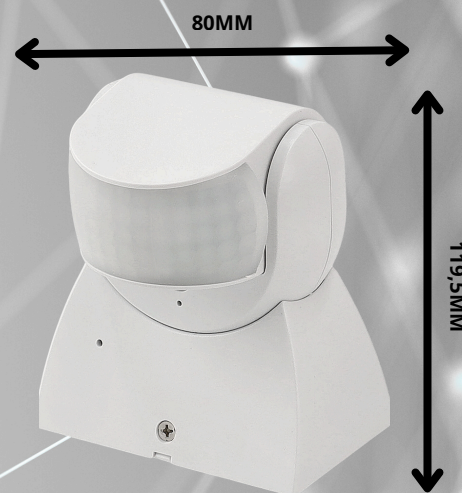

MOVI 013

OPIS TECHNICZNY

- Płynna regulacja czasu działania (TIME) - Umożliwia dostosowanie długości pracy urządzeń oświetleniowych, co pozwala na oszczędność energii i dostosowanie do potrzeb użytkownika.
- Regulacja progu zadziałania (tryb noc/dzień) (LUX) - System może być skonfigurowany do automatycznego włączania lub wyłączenia oświetlenia w zależności od poziomu światła otoczenia, co zwiększa wygodę i efektywność energetyczną.
- Maksymalna obciążalność 1200W - Umożliwia podłączenie różnych urządzeń oświetleniowych, w tym lamp LED, co czyni go wszechstronnym rozwiązaniem dla różnych aplikacji.
- Kompatybilność z oprawami i lampami LED - Dzięki współpracy z nowoczesnymi źródłami światła, system ten może przyczynić się do dalszej redukcji zużycia energii.

NAZWA	INDEKS	ZASILANIE	MAKSYMALNE OBCIĄŻENIE	RODZAJ DETEKCJI	KOLOR
MOVI 013	MR0015	230V	1200W	PODCZERWIEŃ	BIAŁY