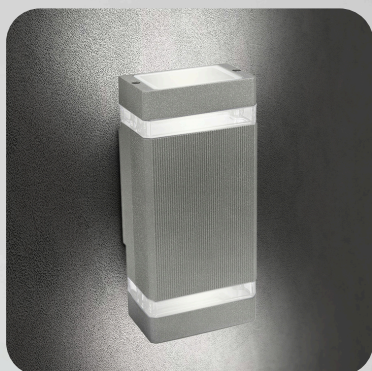

HANA

OPIS TECHNICZNY

- Lampa zewnętrzna ścienna wykonana z wysokiej jakości PC dostępna w kolorze czarnym mat lub szary mat. Wyposażona w dwa gniazda GU10, przystosowane do żarówek LED o maksymalnej mocy $2 \times 10 \text{ W}$. Zasilana napięciem 230 V AC, posiada klasę szczelności IP44, co zapewnia odporność na warunki atmosferyczne. Produkt objęty jest 24-miesięczną gwarancją i posiada certyfikaty CE oraz RoHS.

230V

IP44

PIR

GU10

NAZWA	INDEKS	ŹRÓDŁO	KOLOR	WYMIARY (WYS X SZER X GŁ.)
ELEWACYJNA HANA 2XGU10 CZARNA	ME0017	2XGU10	CZARNY	240 X 110 X 100
ELEWACYJNA HANA 2XGU10 SZARA	ME0004	2XGU10	SZARY	240 X 110 X 100
ELEWACYJNA HANA 1XGU10 PIR CZARNA	ME0041	1XGU10	CZARNY	187 X 95 X 110
ELEWACYJNA HANA 2XGU10 PIR CZARNA	ME0040	2XGU10	CZARNY	200 X 95 X 110