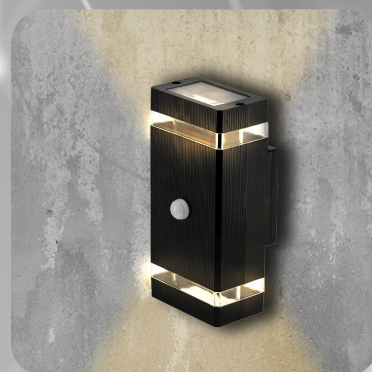

HANA

OPIS TECHNICZNY

- Lampa zewnętrzna ścienna wykonana z wysokiej jakości PC dostępna w kolorze czarnym mat lub szary mat. Wyposażona w dwa gniazda GU10, przystosowane do żarówek LED o maksymalnej mocy $2 \times 10 \text{ W}$. Zasilana napięciem 230 V AC, posiada klasę szczelności IP44, co zapewnia odporność na warunki atmosferyczne. Produkt objęty jest 24-miesięczną gwarancją i posiada certyfikaty CE oraz RoHS.

230V

IP44

PIR

GU10

NAZWA	INDEKS	ŹRÓDŁO	KOLOR	WYMIARY (WYS X SZER X GŁ.)
ELEWACYJNA HANA 2XGU10 CZARNA	ME0017	2XGU10	CZARNY	240 X 110 X 100
ELEWACYJNA HANA 2XGU10 SZARA	ME0004	2XGU10	SZARY	240 X 110 X 100
ELEWACYJNA HANA 1XGU10 PIR CZARNA	ME0041	1XGU10	CZARNY	187 X 95 X 110
ELEWACYJNA HANA 2XGU10 PIR CZARNA	ME0040	2XGU10	CZARNY	200 X 95 X 110