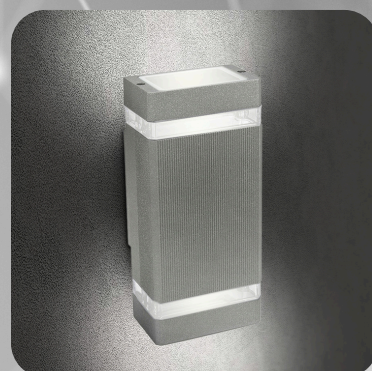

INEZ

OPIS TECHNICZNY

- Lampa zewnętrzna ścienna wykonana z wysokiej jakości PC, dostępna w kolorze czarnym mat lub szary mat. Wyposażona w dwa gniazda GU10, przystosowane do żarówek LED o maksymalnej mocy $2 \times 10 \text{ W}$. Zasilana napięciem 230 V AC, posiada klasę szczelności IP44, co zapewnia odporność na warunki atmosferyczne. Produkt objęty jest 24-miesięczną gwarancją i posiada certyfikaty CE oraz RoHS.

230V

IP44

PIR

GU10

NAZWA	INDEKS	ŹRÓDŁO	KOLOR	WYMIARY (WYS X SZER X GŁ)
ELEWACYJNA INEZ 2XGU10 CZARNA	ME0018	2XGU10	CZARNY	257 X 95 X 110
ELEWACYJNA INEZ 1XGU10 CZARNA	ME0050	1XGU10	CZARNY	215 X 95 X 105
ELEWACYJNA INEZ 2XGU10 SZARA	ME0002	2XGU10	SZARY	257 X 95 X 110
ELEWACYJNA INEZ ½ 1XGU10 CZARNA	ME0005	1XGU10	CZARNY	198 X 110 X 105
ELEWACYJNA INEZ ½ 1XGU10 SZARA	ME0006	1XGU10	SZARY	198 X 110 X 105
ELEWACYJNA INEZ 1XGU10 PIR CZARNA	ME0015	1XGU10	CZARNY	215 X 95 X 105
ELEWACYJNA INEZ 2XGU10 PIR CZARNA	ME0042	2XGU10	CZARNY	257 X 95 X 110