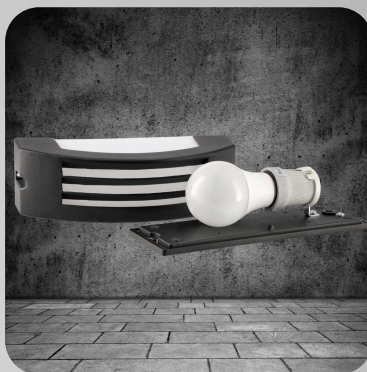

NICO

OPIS TECHNICZNY

- Oprawa Elewacyjna Ogrodowa E27 to eleganckie i trwałe rozwiązanie, które podkreśli charakter ogrodu, elewacji budynku, tarasu czy podjazdu. Wykonana z wysokiej jakości aluminium oraz szkła, łączy estetyczny wygląd z odpornością na warunki atmosferyczne. Klasa szczelności IP54 zapewnia ochronę przed pyłem i zachlapaniem wodą, dzięki czemu kinkiet doskonale sprawdza się w zastosowaniach zewnętrznych. Możliwość zastosowania energooszczędnych żarówek LED E27 gwarantuje nie tylko efektywne oświetlenie, ale także długą żywotność i niskie koszty eksploatacji. Oprawa idealnie nadaje się do oświetlania ogrodów, tworząc nastrojowy klimat wśród roślin i ścieżek, podkreślania elewacji budynków, rozjaśniania tarasów i balkonów podczas wieczornych spotkań, a także poprawy widoczności i bezpieczeństwa na podjazdach. To doskonały wybór dla osób ceniących styl, jakość oraz funkcjonalność w oświetleniu zewnętrznym.

230V

IP54

E27

NAZWA	INDEKS	ŹRÓDŁO	KOLOR	WYMIARY (WYS X SZER X GŁ)
ELEWACYJNA NICO 1XE27 CZARNA	ME0030	1XE27	CZARNY	73 X 225 X 94