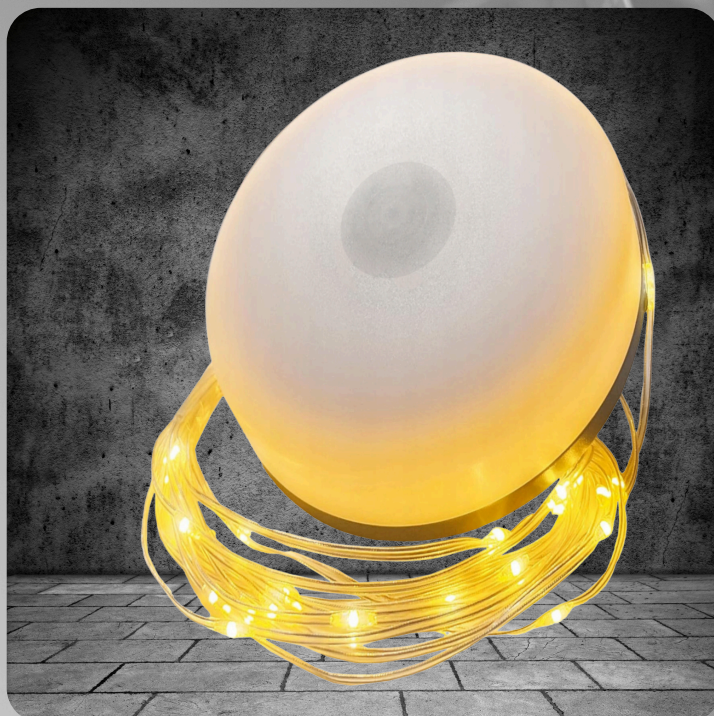

# GIRLANDA NA ROLCE

## OPIS TECHNICZNY

- Lampa Kempingowa Biwakowa LED – Girlanda na Rolce 10m (Ciepła Barwa, IPX4 Lub RGB) to praktyczne i stylowe źródło światła, idealne dla miłośników biwaków, kempingu i wszelkich aktywności na świeżym powietrzu.
- Wyposażona w akumulator 1800mAh, zapewnia nieprzerwaną pracę od 3 do 8 godzin – w zależności od wybranego trybu świecenia. Różne tryby pozwalają dopasować intensywność światła do sytuacji – od delikatnego, nastrojowego blasku po mocne oświetlenie robocze.
- Rozwijane diody LED w ciepłej barwie rozmieszczone są na 10-metrowym przewodzie, tworząc wyjątkową atmosferę, idealną do wieczornych spotkań. Moc światła 80–250 lm gwarantuje doskonałą widoczność, a klasa szczelności IP44 chroni przed zachlapaniami, umożliwiając bezpieczne użytkowanie nawet przy gorszej pogodzie.
- To kompaktowe i wygodne rozwiązanie, które łączy mobilność, energooszczędność i klimatyczne oświetlenie w jednym.