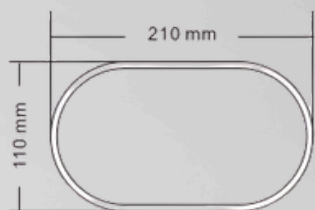

OPRAWA LED CABE

OPIS TECHNICZNY

- Nowoczesna i energooszczędna lampa sufitowa LED to idealne rozwiązanie do codziennego oświetlenia wnętrz. Dzięki neutralnej barwie światła 4000K, zapewnia komfortowe, równomierne światło, które nie męczy wzroku i doskonale sprawdza się zarówno w domu, jak i w przestrzeniach użytkowych.
- Dzięki klasie szczelności IP54, oprawa jest odporna na wilgoć i kurz, co czyni ją idealnym wyborem do takich pomieszczeń jak łazienka, kuchnia, korytarz czy klatka schodowa. Łatwy montaż natynkowy pozwala na szybką instalację bez potrzeby wpuszczania lampy w sufit, co znacząco ułatwia modernizację oświetlenia.
- Solidna i estetyczna obudowa w nowoczesnym stylu sprawia, że lampa doskonale komponuje się z różnymi aranżacjami wnętrz – zarówno nowoczesnymi, jak i klasycznymi.

230V

IP54

30000h

4000K

NAZWA	INDEKS	MOC (W)	STRUMIEŃ ŚWIETLNY (LM)	TEMPERATURA BARWOWA
OPRAWA LED CABE 15W NW	ELW-059	15	1200	4000K