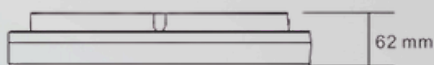

OPRAWA LED CABE

OPIS TECHNICZNY

- Nowoczesna i energooszczędna lampa sufitowa LED to idealne rozwiązanie do codziennego oświetlenia wnętrz. Dzięki neutralnej barwie światła 4000K, zapewnia komfortowe, równomierne światło, które nie męczy wzroku i doskonale sprawdza się zarówno w domu, jak i w przestrzeniach użytkowych.
- Dzięki klasie szczelności IP54, oprawa jest odporna na wilgoć i kurz, co czyni ją idealnym wyborem do takich pomieszczeń jak łazienka, kuchnia, korytarz czy klatka schodowa. Łatwy montaż natynkowy pozwala na szybką instalację bez potrzeby wpuszczania lampy w sufit, co znacząco ułatwia modernizację oświetlenia.
- Solidna i estetyczna obudowa w nowoczesnym stylu sprawia, że lampa doskonale komponuje się z różnymi aranżacjami wnętrz – zarówno nowoczesnymi, jak i klasycznymi.

230V

IP54

30000h

4000K

NAZWA	INDEKS	MOC (W)	STRUMIEŃ ŚWIETLNY (LM)	TEMPERATURA BARWOWA
OPRAWA LED CABE 15W NW	ELW-059	15	1200	4000K