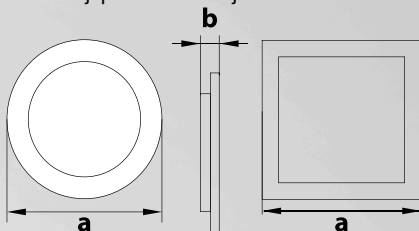

- a  
6- 120mm  
12- 165mm  
18- 215mm  
24- 285mm
- b  
6- 30mm  
12- 30mm  
18- 30mm  
24- 30mm

230V

IP20

4000K

CRI ≥80

NAZWA	INDEKS	MOC (W)	STRUMIEŃ ŚWIETLNY (LM)	TEMPERATURA BARWOWA	KOLOR
DOWNLIGHT VIGO-S 6W NW BIAŁY	MD0014P	6	600	4000K	BIAŁY
DOWNLIGHT VIGO-S 6W NW CZARNY	MD0014BP	6	600	4000K	CZARNY
DOWNLIGHT VIGO-S 12W NW BIAŁY	MD0017P	12	1200	4000K	BIAŁY
DOWNLIGHT VIGO-S 12W NW CZARNY	MD0017BP	12	1200	4000K	CZARNY
DOWNLIGHT VIGO-S 18W NW BIAŁY	MD0020P	18	1800	4000K	BIAŁY
DOWNLIGHT VIGO-S 18W NW CZARNY	MD0020BP	18	1800	4000K	CZARNY
DOWNLIGHT VIGO-S 24W NW BIAŁY	MD0023P	24	2400	4000K	BIAŁY
DOWNLIGHT VIGO-S 24W NW CZARNY	MD0023BP	24	2400	4000K	CZARNY