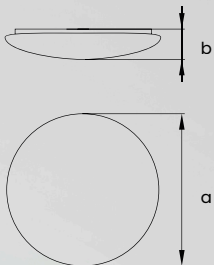

- a  
12-180 mm  
24-180 mm  
36-180 mm  
8-168 mm  
12-217 mm
- b  
12-87 mm  
24-87 mm  
36-87 mm  
8-115 mm  
12-143 mm
- c  
12-55 mm  
24-55 mm  
36-55 mm  
8-75 mm  
12-87 mm

230V

IP54

30000h

4000K

NAZWA	INDEKS	MOC (W)	STRUMIEN ŚWIETLNY (LM)	TEMPERATURA BARWOWA
PLAFON GLORIA 12W NW	PB-12W-GLORIA	12	960	4000K
PLAFON GLORIA 24W NW	PB-24W-GLORIA	24	1920	4000K
PLAFON GLORIA 36W NW	PB-36W-GLORIA	36	2880	4000K
PLAFON TORTON 8W NW	MP0317	8	640	4000K
PLAFON TORTON 12W NW	MP0318	12	960	4000K