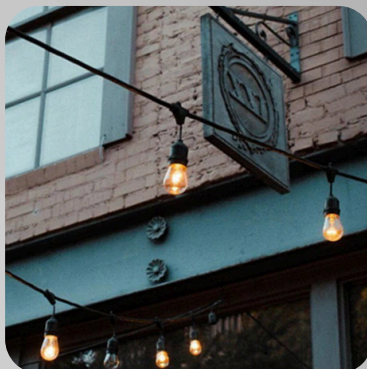

## OPIS TECHNICZNY

- Dekoracyjna girlanda LED to efektowne i praktyczne oświetlenie, które można stosować zarówno wewnątrz pomieszczeń, jak i na zewnątrz. Wyposażona w solidny, wodoszczelny przewód odporny na działanie czynników atmosferycznych, doskonale sprawdza się w ogrodach, na tarasach, altanach czy podczas plenerowych wydarzeń.
- Girlanda posiada ozdobne żarówki filament LED o mocy 1W każda, które zapewniają wysoką jasność oraz przyjemne, dekoracyjne światło. Nad każdym gniazdem umieszczono specjalny otwór, ułatwiający montaż, a w zestawie znajduje się przywieszka, która dodatkowo usprawnia instalację.
- Dzięki możliwości łączenia ze sobą kilku girland, można stworzyć efektowne i rozbudowane instalacje świetlne, dopasowane do potrzeb danej przestrzeni. To idealny wybór zarówno jako element dekoracyjny, jak i funkcjonalne źródło światła, które nadaje wyjątkowy klimat każdemu miejscu.